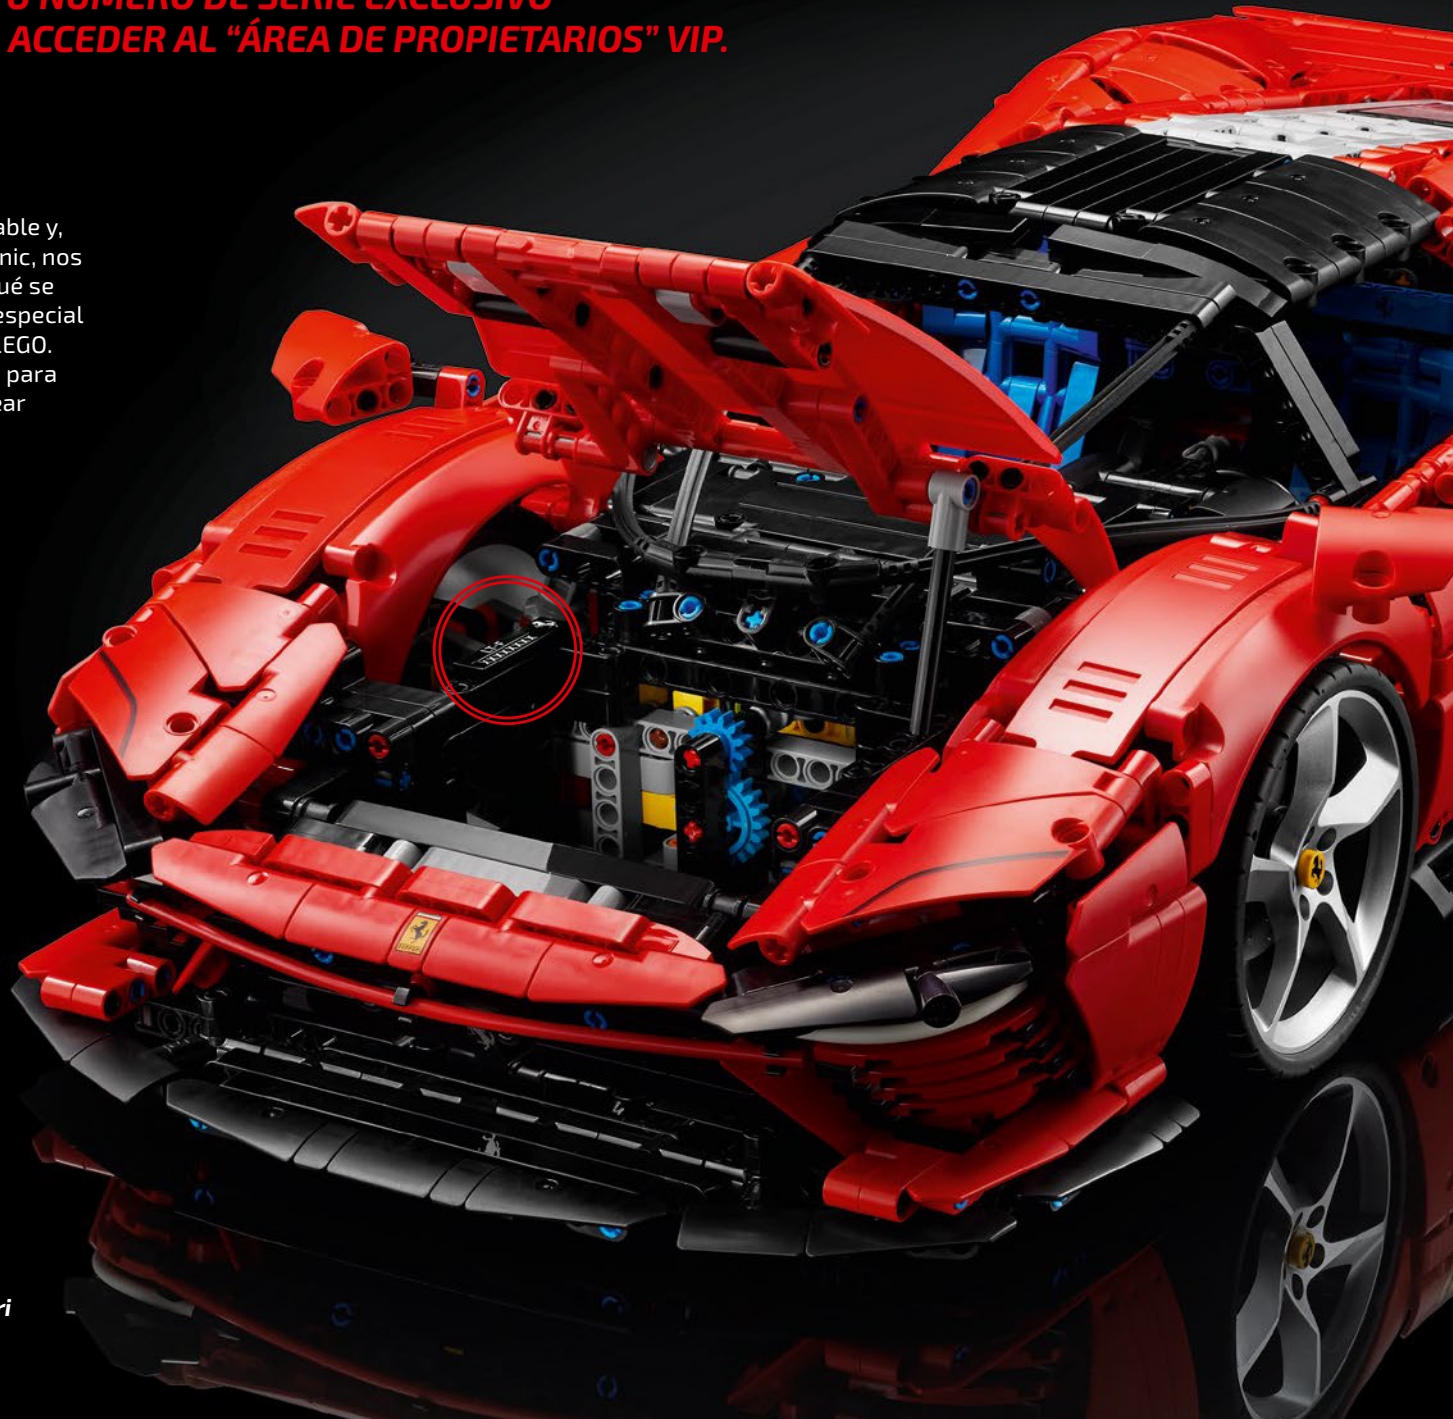

Poseer un Ferrari es una experiencia memorable y, como propietario de este modelo LEGO® Technic, nos gustaría ofrecerte la oportunidad de saber qué se siente. Visita nuestra "área de propietarios" especial y conviértete en miembro del programa VIP LEGO. Ahí podrás usar tu número de serie exclusivo para acceder a contenido relacionado y desbloquear recompensas especiales creadas solo para propietarios de este fantástico modelo.