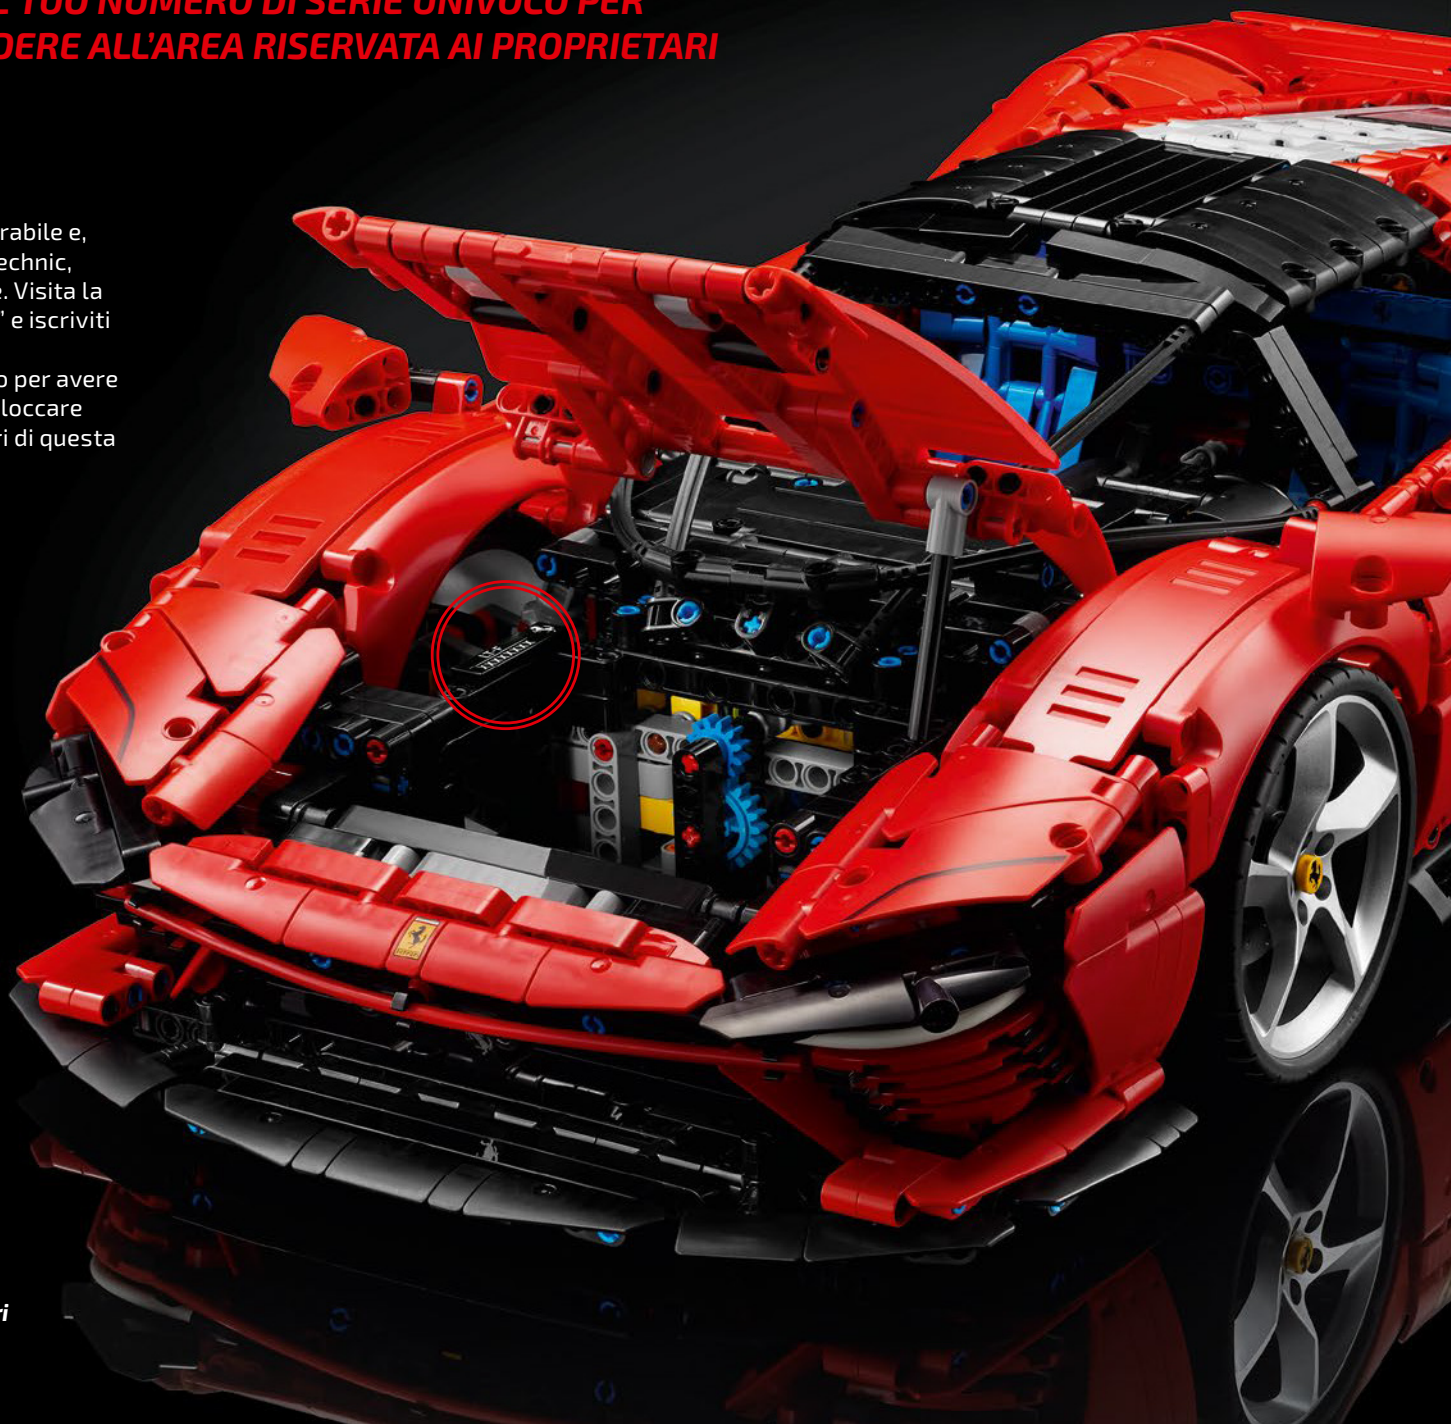

Visitare il sito web per il regolamento ufficiale e i dettagli. Aperto a tutti i residenti dei paesi autorizzati.

**USA IL TUO NUMERO DI SERIE UNIVOCO PER
ACCEDERE ALL'AREA RISERVATA AI PROPRIETARI**

Possedere una Ferrari è un'esperienza memorabile e, come proprietario di questo modello LEGO® Technic, vorremmo replicare questa esperienza per te. Visita la nostra speciale "Area riservata ai proprietari" e iscriviti al programma LEGO VIP. Qui potrai usare il tuo numero di serie univoco per avere accesso ai contenuti correlati al modello e sbloccare premi speciali disponibili solo per i proprietari di questa fantastica vettura.