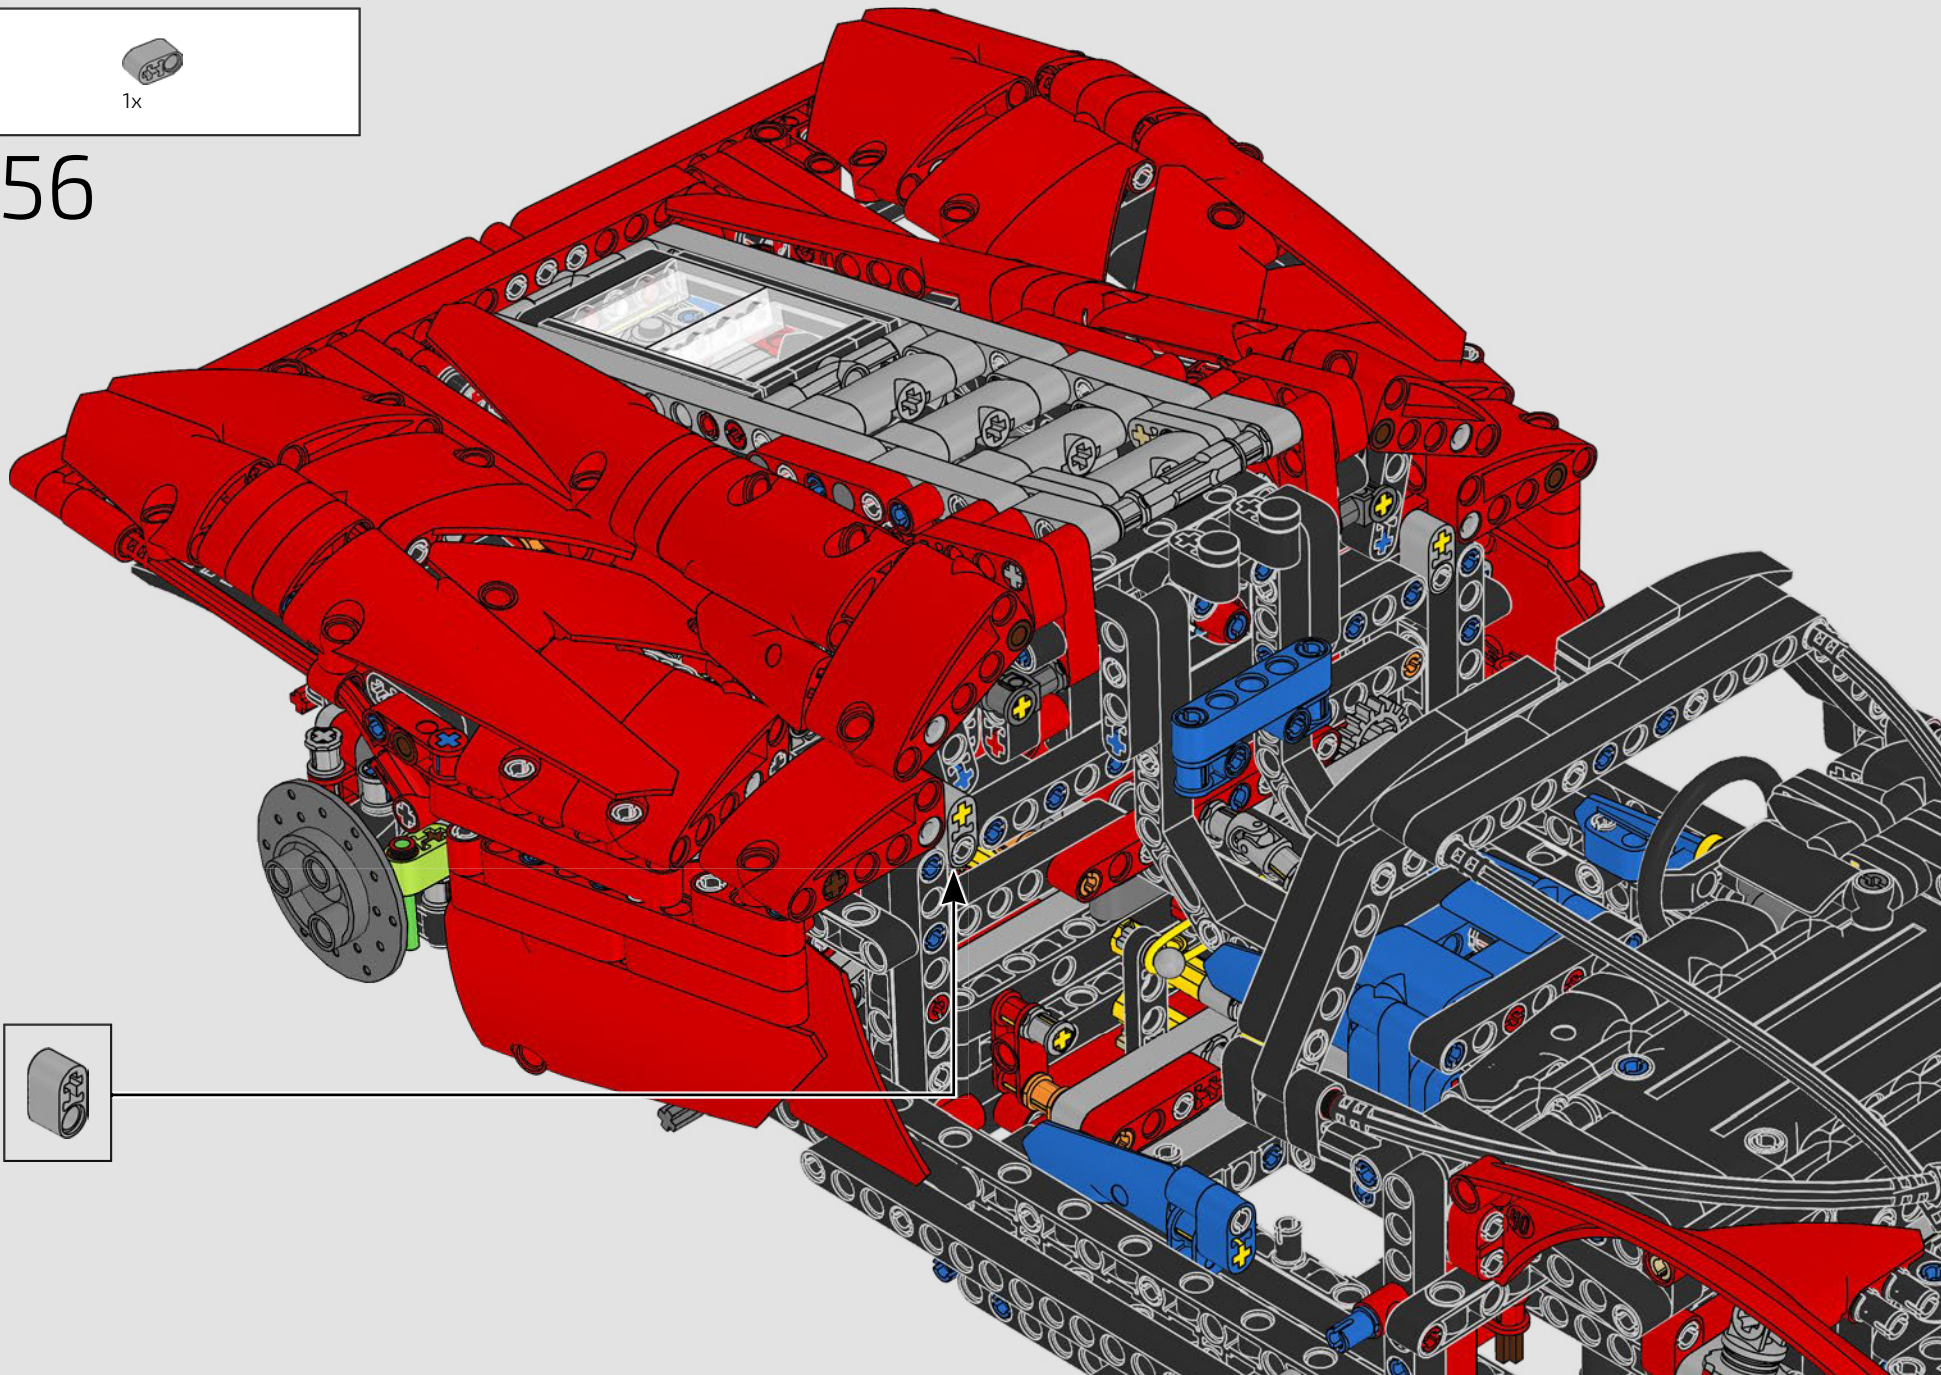

852

853

854

855

856

PORTIERE E SEDILI

Le famose portiere ad apertura verticale sono una caratteristica inconfondibile del design Ferrari e qui le abbiamo realizzate con lo stesso fluido movimento meccanico.