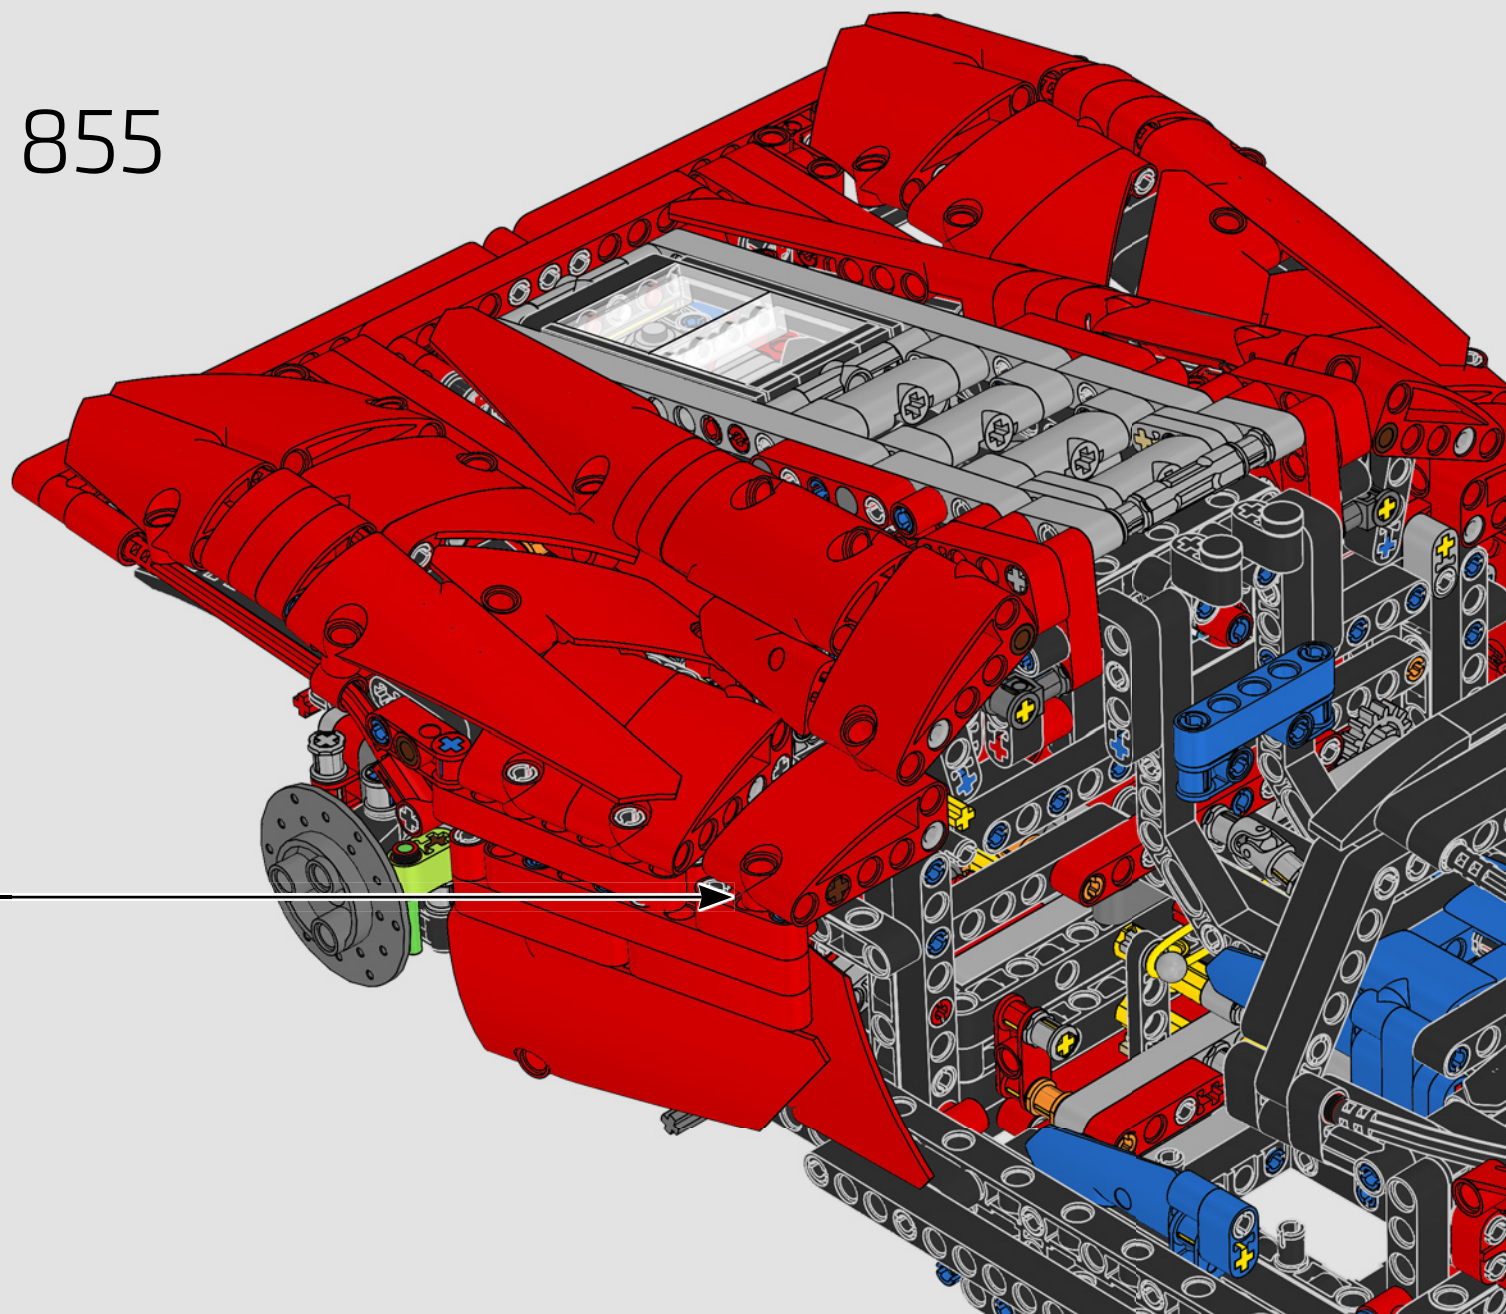

852

853

854

855

856

PORTIERE E SEDILI

Le famose portiere ad apertura verticale sono una caratteristica inconfondibile del design Ferrari e qui le abbiamo realizzate con lo stesso fluido movimento meccanico.