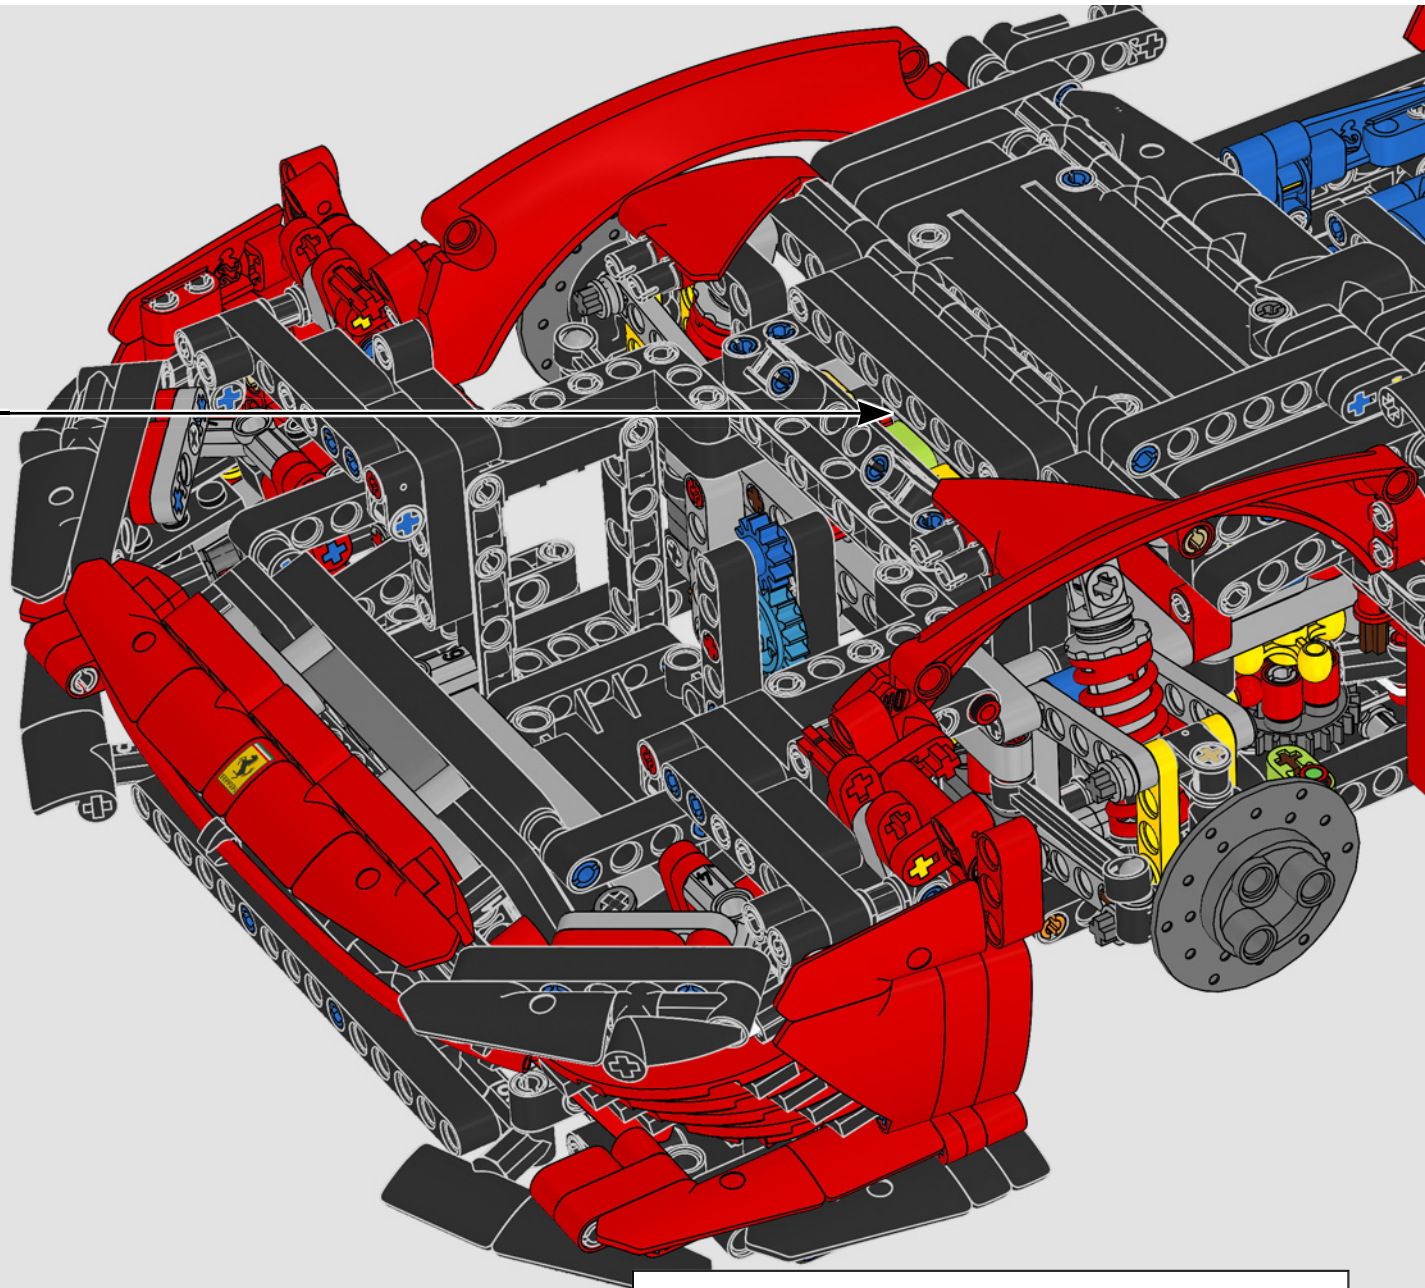

Con questi elementi sarà possibile costruire il grande cofano posteriore dalla forma distintiva che copre tutto il vano motore.

SCATOLA 2

BUSTA 5

695

696

697

698

699